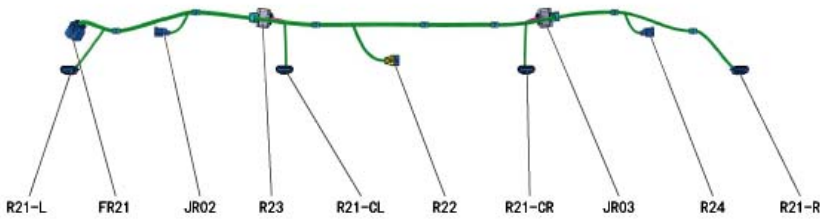

保险杠&前端模块线束(1)

HL-12

前端模块线束

- E01 驾驶席正面碰撞传感器
- E02 助手席正面碰撞传感器
- EC11 连接控制线束
- EC21 连接控制线束

前保险杠线束

- E05-CL 前左驻车辅助传感器(中央)
- E05-CR 前右驻车辅助传感器(中央)
- E05-L 前左驻车辅助传感器
- E05-R 前右驻车辅助传感器
- JE01 短接连接器
- JE02 短接连接器
- EC01 连接控制线束

后保险杠线束

- R21-CL 后左驻车辅助传感器(中央)
- R21-CR 后右驻车辅助传感器(中央)
- R21-L 后左驻车辅助传感器
- R21-R 后右驻车辅助传感器
- R22 智能钥匙保险杠天线
- R23 后左雾灯
- R24 后右雾灯
- JR02 短接连接器
- JR03 短接连接器
- FR21 连接底板线束