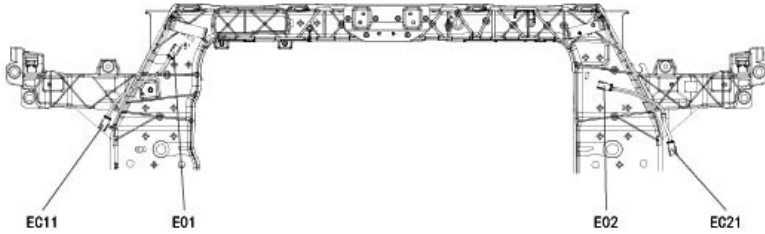

保险杠&前端模块线束(1)

HL-12

前端模块线束

- E01 驾驶席正面碰撞传感器
- E02 助手席正面碰撞传感器
- EC11 连接控制线束
- EC21 连接控制线束

前保险杠线束

- E05-CL 前左驻车辅助传感器(中央)
- E05-CR 前右驻车辅助传感器(中央)
- E05-L 前左驻车辅助传感器
- E05-R 前右驻车辅助传感器
- JE01 短接连接器
- JE02 短接连接器
- EC01 连接控制线束

后保险杠线束

- R21-CL 后左驻车辅助传感器(中央)
- R21-CR 后右驻车辅助传感器(中央)
- R21-L 后左驻车辅助传感器
- R21-R 后右驻车辅助传感器
- R22 智能钥匙保险杠天线
- R23 后左雾灯
- R24 后右雾灯
- JR02 短接连接器
- JR03 短接连接器
- FR21 连接底板线束